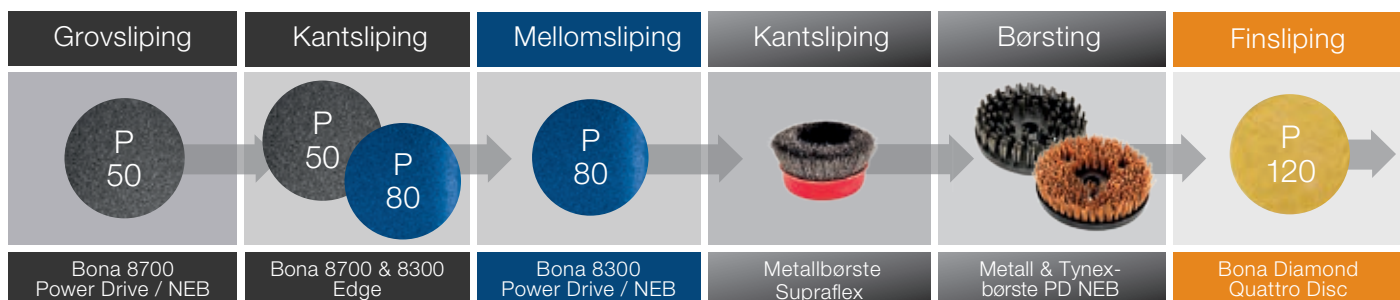

Sliping og børsting steg for steg

For best resultat anbefaler Bona følgende framgangsmåte for sliping og børsting:

ASK 3199940991
Bona Power Drive NEB inkludert XL støvkappe

Dette komplette verktøyet kan bli montert direkte på Bona FlexiSand 1.9.
NB: Bona Power Drive NEB kan bli brukt med Bona FlexiSand 1.5 for sliping. Børsting er ikke mulig.